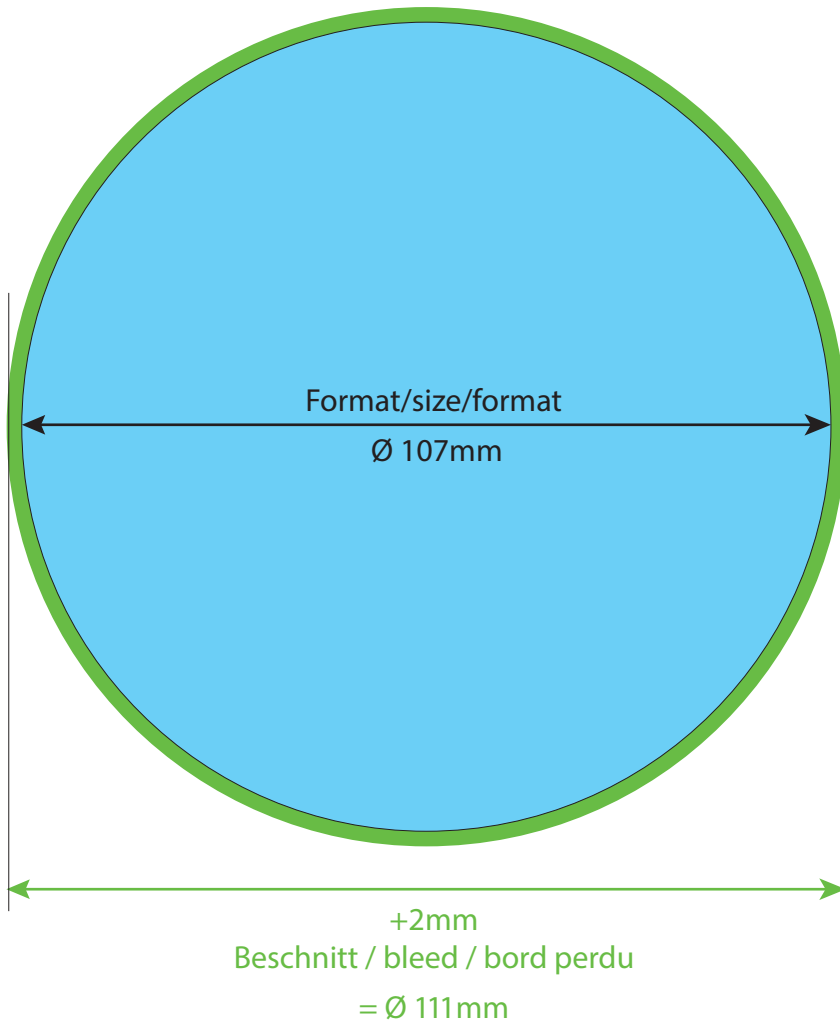

# Bierdeckel / Coaster / Sous-verre

Ø 107mm Durchmesser / diameter / diamètre

(in Originalgröße angelegt / original sized layout / visuel en format original)

Please embed all graphic files.

Veuillez intégrer tous les fichiers graphiques.

Bildauflösung mind. 300 dpi

Image resolution at least 300 dpi

Résolution d'image d'au moins 300 dpi

Farbmodus: nur CMYK

Color mode: CMYK only